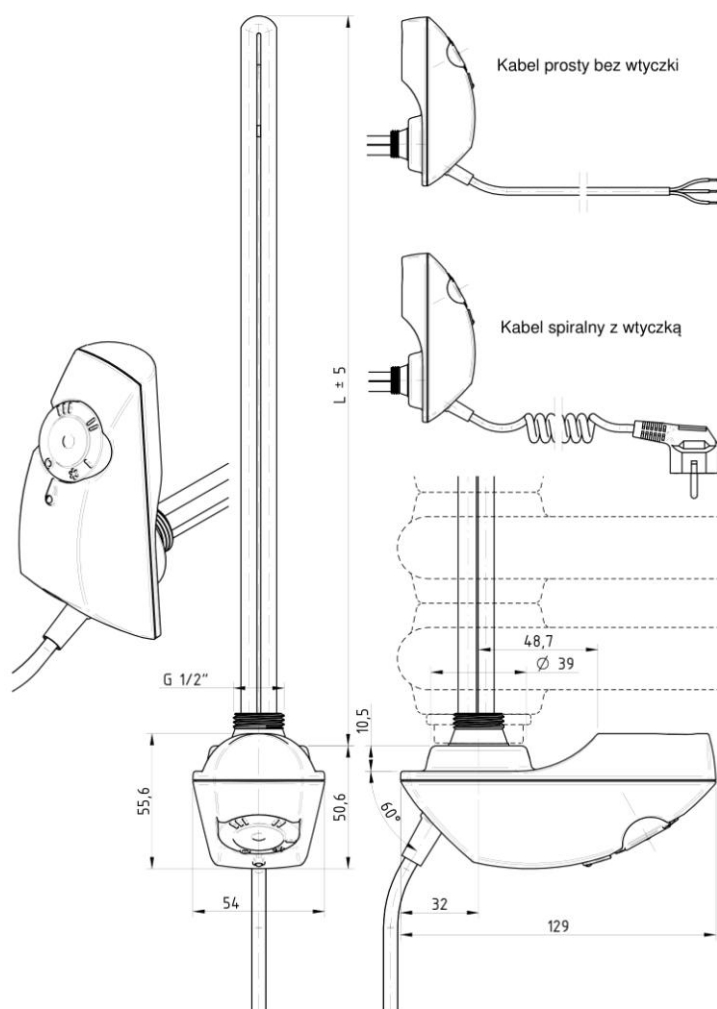

**Dane techniczne:**

Środowisko pracy : woda

Temperatura pracy : regulowana od 0 do 65 °C.

Napięcie zasilające : 230V

Podłączenie elektryczne : przewód z wtyczką UNISCHUKO

Mocowanie w urządzeniu : kryza 1/2" (dla mocy 300, 600, 900 i 1200W) lub 3/4" (dla mocy 1500 i 2000W).

Stopień ochrony obudowy [IP] : IP 54

**Dostępne kolory :**

biały, chrom, czarny (reszta kolorów dostępna na zamówienie)

Dostępne moce: 300, 600, 900, 1200 i 1500, 2000 W